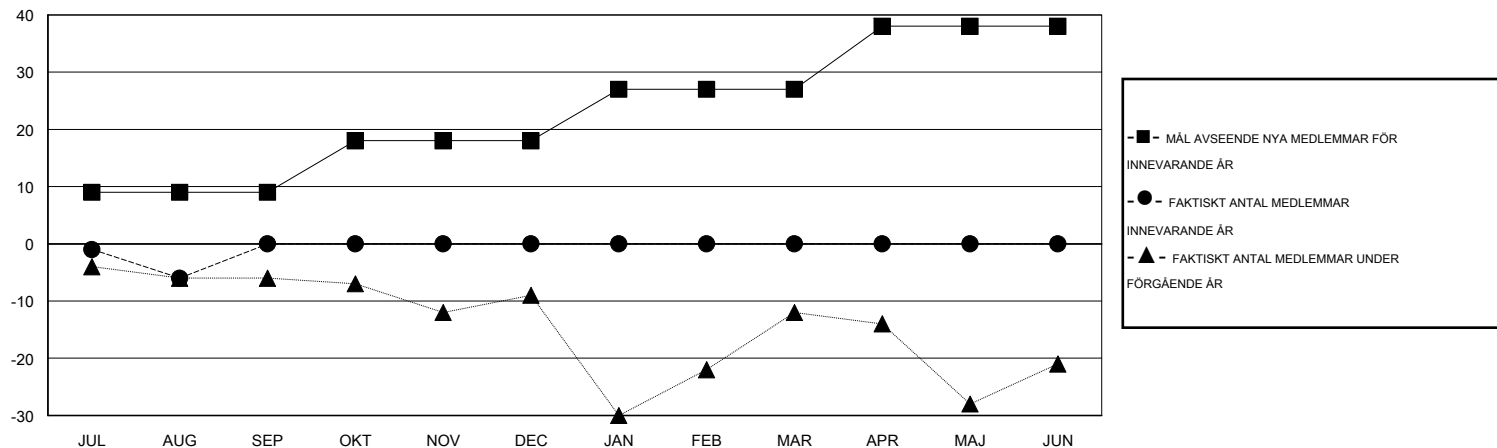

MÅL OCH FAKTISKT ANTAL MEDLEMMAR

NEDLAGDA KLUBBAR: 0	1 CLUBS OF 39 TOG UPP EN ELLER FLER NYA MEDLEMMAR	<u>KÖNSFÖRDELNING</u>	
		MAN	826 (83.69%)
<u>AVFÖRDA MEDLEMMAR</u>		KVINNA	161 (16.31%)
AVLIDNA	KLICKA HÄR FÖR INFORMATION OM STATUS	FAMILJMEDLEMMAR	28
NEDLAGD KLUBB		HUVUDMAN I HUSHÄLLET	14
ÖVRIGA		INGEN HUVUDMAN I HUSHÄLLET	14
TOTAL