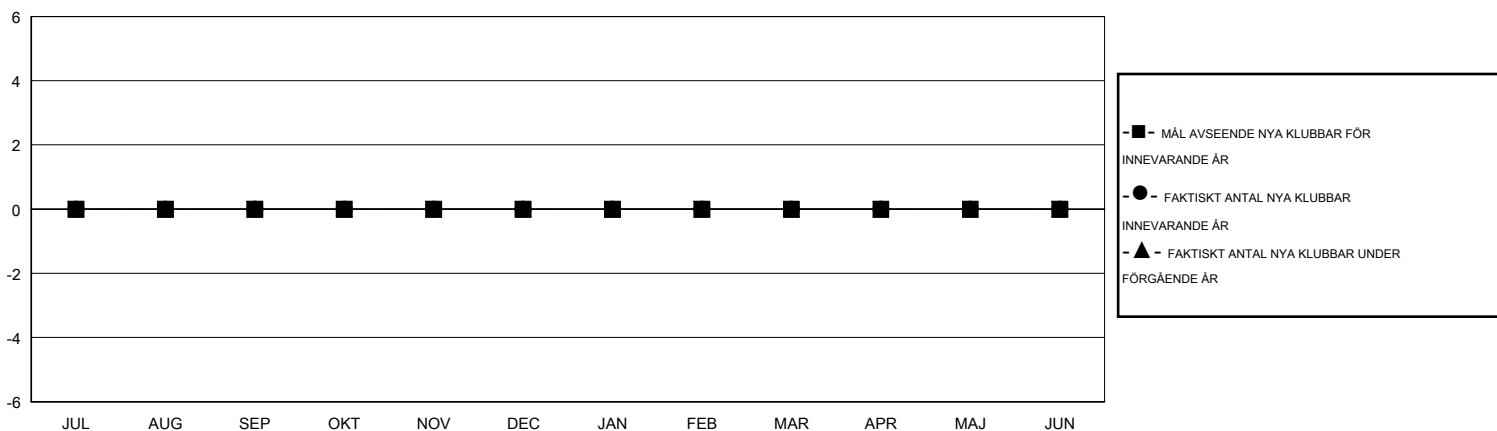

MONTHLY MEMBERSHIP PROGRESS REPORT

District 104 D

Results as of: 8/31/2014

GMT: Kenneth Persson

OMRÅDE NORWAY

GMT KO 4

Klubbar					Medlemmar				
RESULTAT FÖR 2014-2015					RESULTAT FÖR 2014-2015				
KVARTAL	MÅL AVSEENDE NYA KLUBBAR	FAKTISKT ANTAL NYA KLUBBAR	FAKTISKT ANTAL NEDLAGDA KLUBBAR	FAKTISK NETTOÖKNING / MINSKNING	KVARTAL	MÅL AVSEENDE NYA MEDLEMMAR	FAKTISKT ANTAL NYA MEDLEMMAR TOTALT	FAKTISKT ANTAL AVFÖRDA MEDLEMMAR	FAKTISK NETTOÖKNING / MINSKNING
JUL/AUG/SEP	0	0	0	0	JUL/AUG/SEP	9	3	9	-6
OKT/NOV/DEC	0	0	0	0	OKT/NOV/DEC	9	0	0	0
JAN/FEB/MAR	0	0	0	0	JAN/FEB/MAR	9	0	0	0
APR/MAJ/JUN	0	0	0	0	APR/MAJ/JUN	11	0	0	0

MÅL OCH FAKTISKT ANTAL NYA KLUBBAR